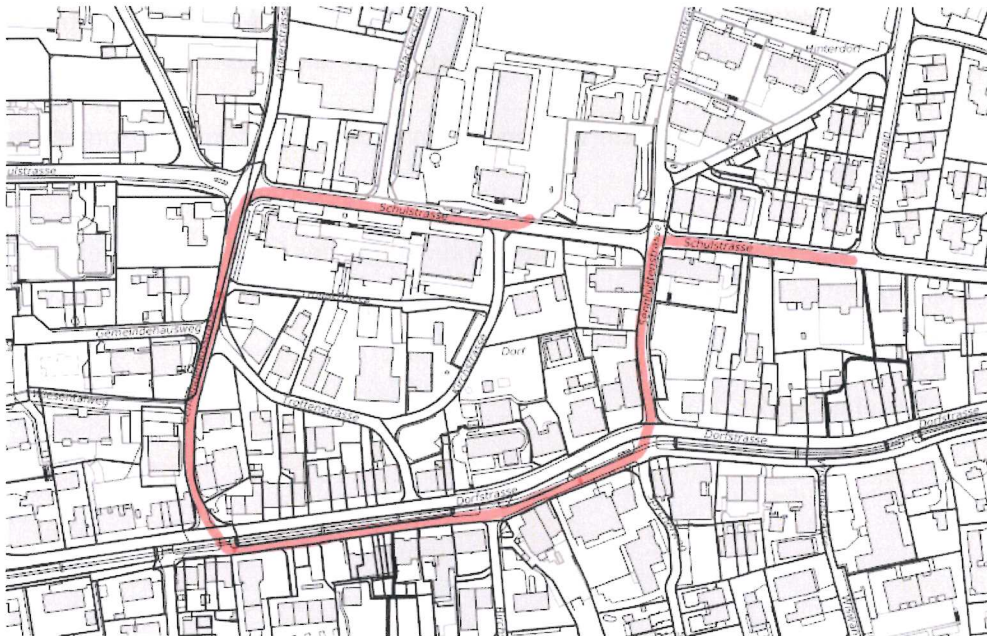

Gerne möchten wir Ihnen einige Informationen zur Fasnacht Wiesendangen 2025 zukommen lassen:

- Die Fasnacht Wiesendangen findet dieses Jahr am Samstag, 15.03.2025 statt
- Das Programm können sie dem beiliegenden Flyer entnehmen
- Der grosse Fasnachtsumzug erfolgt auf derselben Route wie im letzten Jahr

Strassensperrungen während dem Fasnachtsumzug:

Während dem Umzug müssen mehrere Strassenabschnitte gesperrt werden. Zusätzlich werden verschiedene Strassen als Sackgasse beschildert.

- Im Trottenrain, Abschnitt Parkplatz Sagihalle bis Schulstrasse: Sperrung 12:00 - ca. 16:00Uhr
- Schulstrasse, Abschnitt Wybergstrasse bis Sennhüttenstrasse: Sperrung 12:00 - ca. 16:00 Uhr
- Schulstrasse, Abschnitt Sennhüttenstrasse bis Attikerstrasse: Sperrung 12:00 - 18:00 Uhr
- Sennhüttenstrasse, Abschnitt Schulstrasse bis Dorfstrasse: Sperrung 13:00 - ca. 16:00 Uhr
- Dorfstrasse, Abschnitt Wybergstrasse bis Hegistrasse: Sperrung 13:00 - ca. 16:00 Uhr
- Gemeindehausstrasse, Abschnitt Dorfstrasse bis Schulstrasse: Sperrung 13:00 - ca. 16:00 Uhr